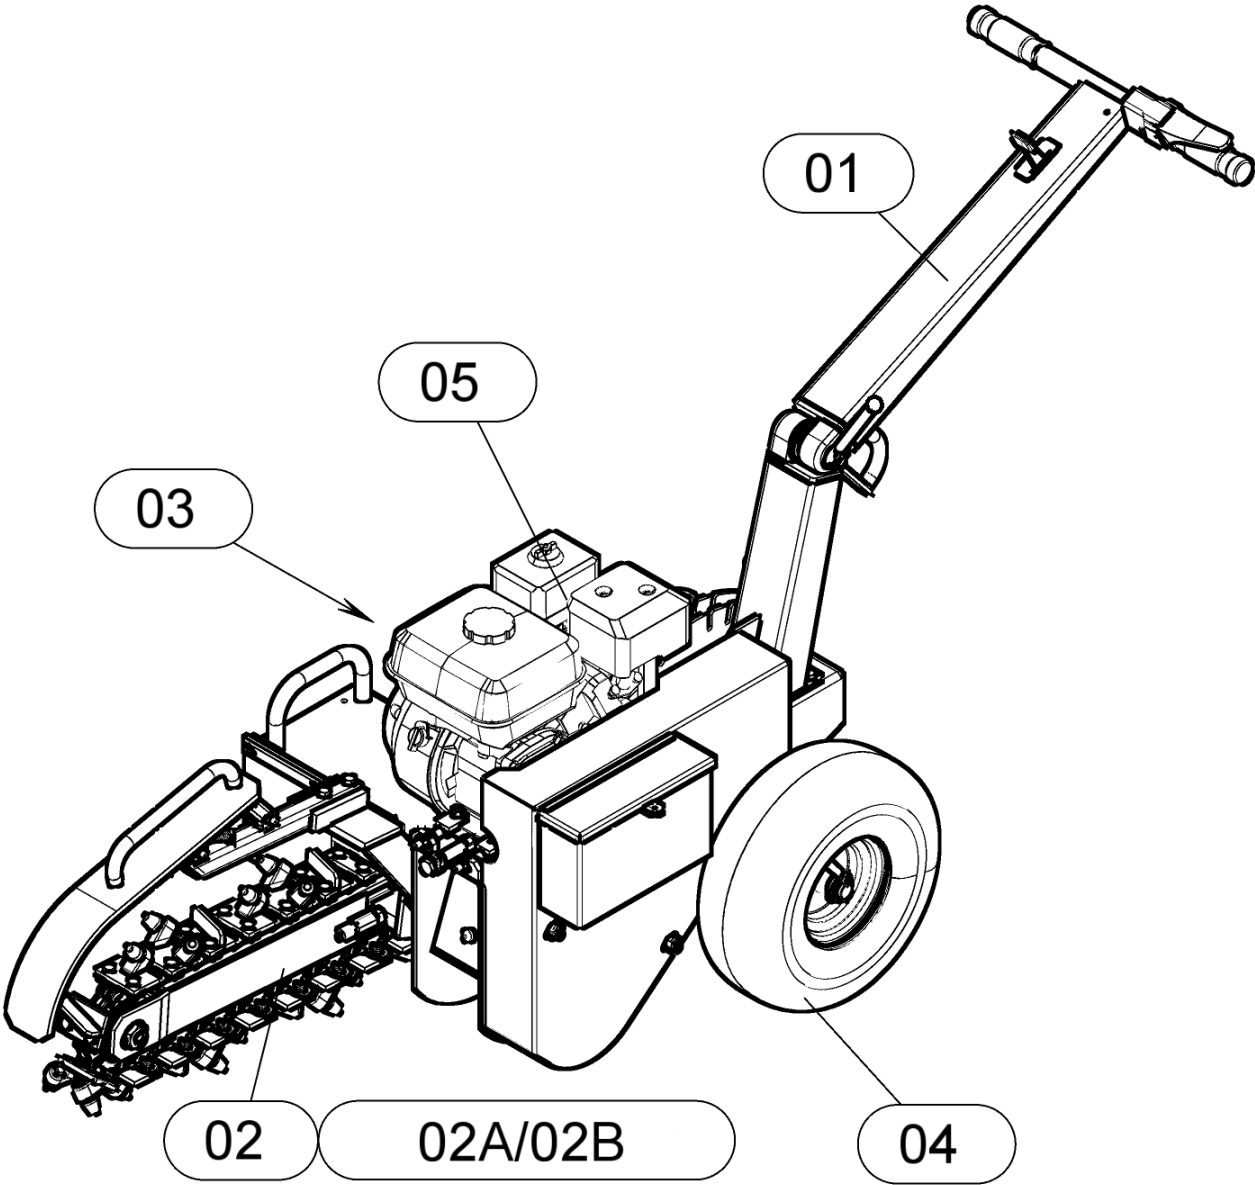

A	A					
1	A	2	A	3	4	TR 50
						5
						5

- A** - Designation of group
- 1** - Number of catalogue item
- 2** - Exact denomination of part, dimension
- 3** - Ordering number
- 4** - CSN
- 5** - Number of pieces

It is specified in the figure supplement of the catalogue:

- 1 - Part position in assembly

1 - Designation of subassembly with single parts

1 - Designation of assembly

When ordering spare parts , please, always state :

01	Drážkovač			 05/2020		
	Grabenfräse		Trencher			
1	2		3	4	TR 50	
1	Rám Rahmen	Frame	DR 00050	-	1	
4	Řetězové kolo Kettenrad	Chain wheel	DR 00130	-	1	
5	Kroužek pojistný 75H Sicherheitsring	Lock ring	001 779	-	1	
6	Matice M30x1,5 Mutter	Nut	001 735	-	1	
8	Hlavice mazací M10x1 Kopf	Head	001 780	-	1	
9	Šroub M8x20 Schraube	Screw	000 449	-	6	
12	Segment Segment	Segment	DR 00165	-	1	
13	Šroub M8x25 Schraube	Screw	000 594	-	4	
15	Podložka 8,4 Unterlage	Washer	000 037	-	15	
16	Podložka 8 Unterlage	Washer	000 786	-	13	
17	Matice M8 Mutter	Nut	000 027	-	8	
20	Páka zvedání ramene Hebel zum Armheben	Lever for arm lifting	DR 00150	-	1	
21	Zvedák Stossel	Tappet	DR 00210	-	1	
22	Šroub Schraube	Screw	DR 00019	-	1	
25	Matice M10 Mutter	Nut	000 801	-	2	
26	Táhlo Lenkstange	Pull	DR 00162	-	1	
27	Čep Bolzen	Pin	DR 00012	-	2	
28	Čep Bolzen	Pin	DR 00013	-	2	
29	Závlačka 3,2x20 Splint	Split pin	000 643	-	5	
30	Závlačka 3,2x32 Splint	Split pin	100 487	-	2	
31	Pružina TZ 2x18x110 Feder	Spring	000 881	-	1	
32	Pružina T Z 1,6x14,4x56 Feder	Spring	000 908	-	1	
34	Páka Hebel	Lever	DR 00155	-	1	
36	Podložka Unterlage	Washer	DR 00014	-	1	
37	Rozpěrka Spreize	Spacer	DR 00015	-	1	
40	Předlohová hřídel Vorgelegewelle	Lay shaft	DR 00011	-	1	
41	Pastorek Ritzel	Pinion	DR 00135	-	1	
42	Řemenice Remenscheibe	Pulley	DR 00010	-	1	
43	Ložisko UCP 204 Lager	Bearing	001 762	-	2	
44	Pero 5x5x60 Feder	Feather	001 492	-	1	