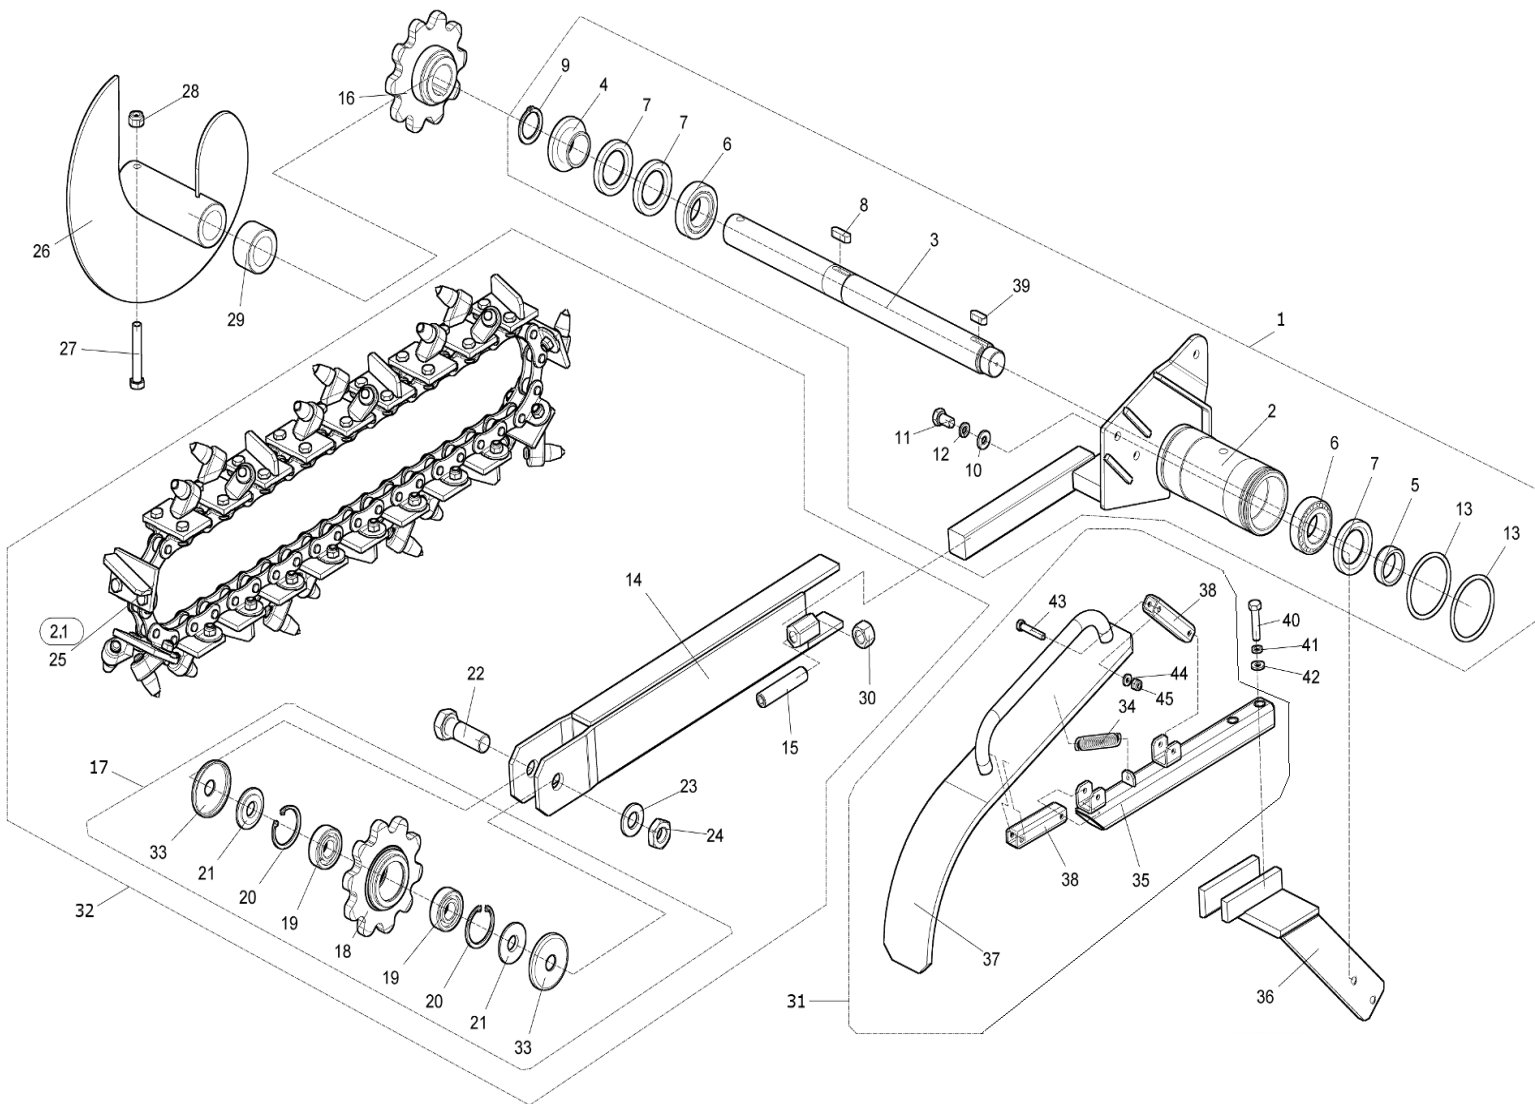

02	Rameno řetězu 50-100				 05/2020	
	Kettenarm		Chain arm			
1	2		3	4	TR 50	
1	Náboj Nabe	Hub	DR 00085	-	1	
2	Rameno I Arm	Arm	DR 00090	-	1	
3	Hřídel Welle	Schaft	DR 00081	-	1	
4	Vložka Einsatz	Insert	DR 00082	-	1	
5	Kroužek Ring	Ring	DR 00083	-	1	
6	Ložisko 32 007 Lager	Bearing	001 783	-	2	
7	Gufero GP 42x62x8 Dichtungsring	Sealing ring	001 784	-	3	
8	Pero 8x7x30 Feder	Feather	001 785	-	1	
9	Kroužek pojistný 35H Sicherungsring	Retaining ring	001 459	-	1	
10	Podložka 10,5 Unterlage	Washer	000 045	-	2	
11	Šroub M10x20 Schraube	Screw	000 922	-	2	
12	Podložka 10 Unterlage	Washer	000 820	-	2	
13	Kroužek „O“ Ring „O“	Ring „O“	001 786	-	2	
14	Rameno 50 Arm	Arm	DR 00100	-	1	
15	Šroub M16x80 Schraube	Screw	001 738	-	1	
16	Řetězka I Kettenrad	Sprocket	DR 00110	-	1	
17	Řetězka Kettenrad	Sprocket	DR 00290	-	1	
18	Řetězka II Kettenrad	Sprocket	DR 00295	-	1	
19	Ložisko 6204 A 2RS Lager	Bearing	001 134	-	2	
20	Pojistný kroužek 47D Sicherungsring	Retaining ring	001 136	-	2	
21	Krytka vnitřní Innere Kappe	Inside cap	DR 00291	-	2	
22	Šroub M20x65 Schraube	Screw	001 787	-	1	
23	Podložka M20 Unterlage	Washer	001 788	-	1	
24	Matice M20 Mutter	Nut	001 789	-	1	
25	Řetěz 21-50-100 Kette	Chain	DR 02601	-	1	
26	Šnek Schnecke	Auger	DR 00140	-	1	
27	Šroub M10x70 Schraube	Screw	000 800	-	1	
28	Matice M10 Mutter	Nut	000 801	-	1	
29	Kroužek šneku Ring	Ring	DR 00143	-	1	
30	Matice M16 Mutter	Nut	001 668	-	1