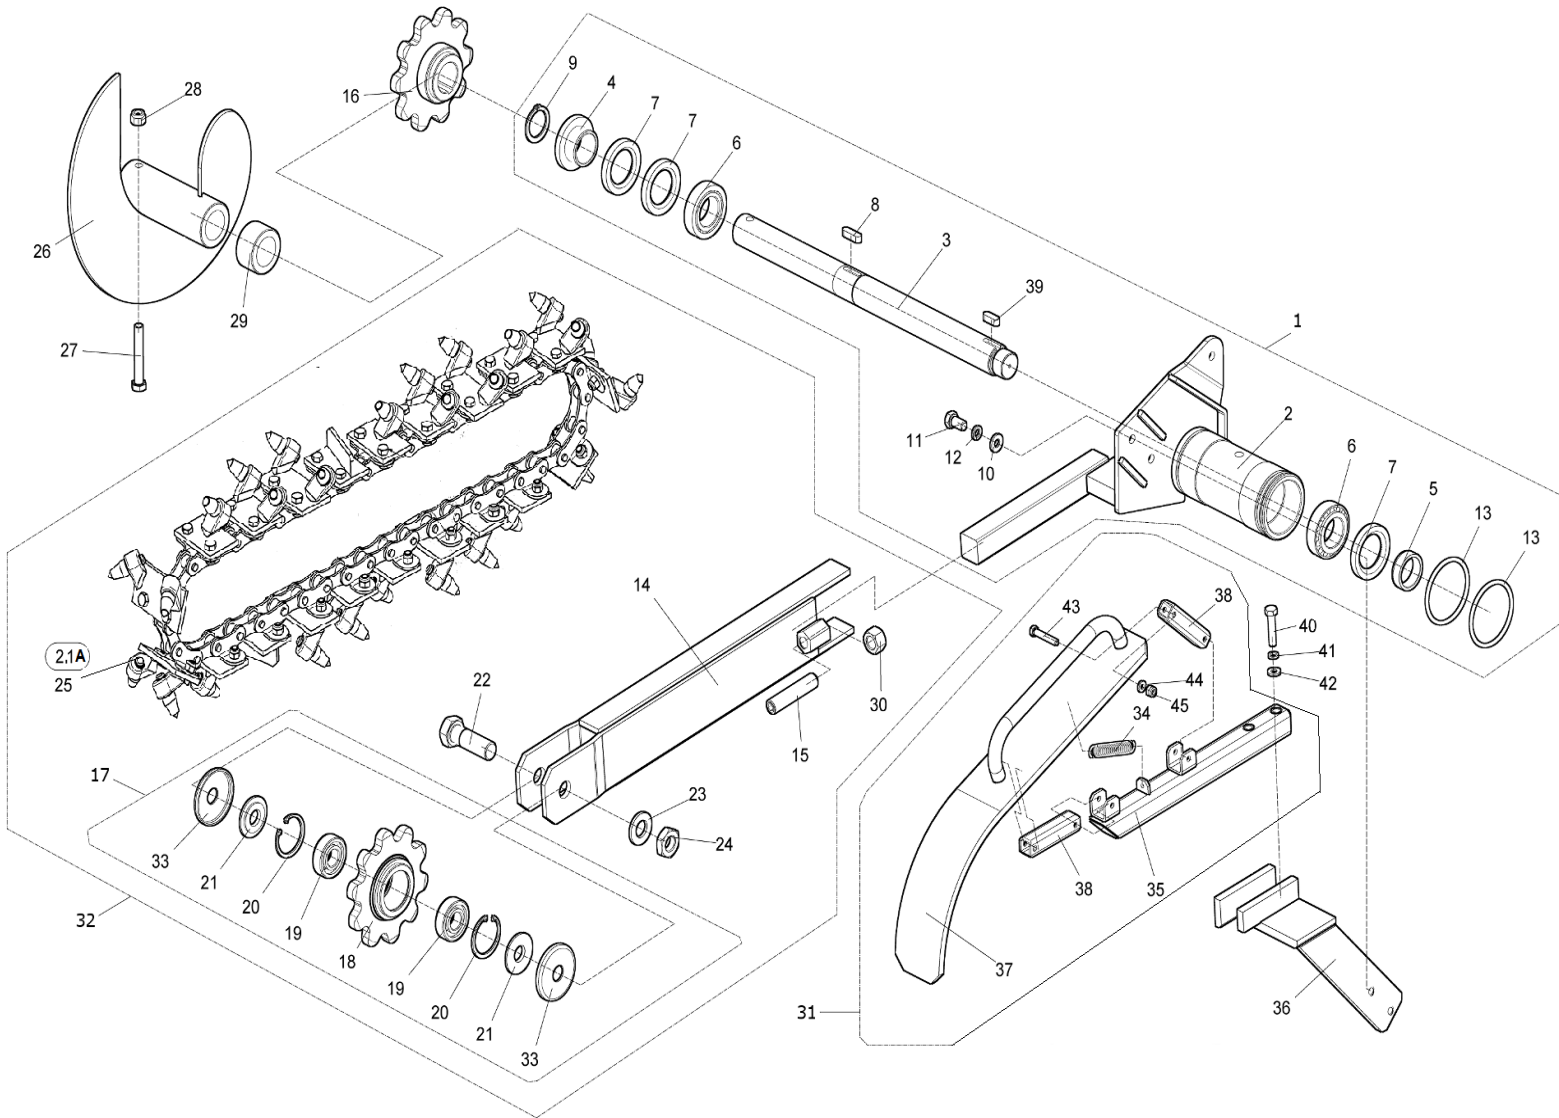

02A	Rameno řetězu 50-120				 05/2020	
	Kettenarm		Chain arm			
1	2		3	4	TR 50	
1	Náboj Nabe	Hub	DR 00085	-	1	
2	Rameno I Arm	Arm	DR 00090	-	1	
3	Hřídel Welle	Schaft	DR 00081	-	1	
4	Vložka Einsatz	Insert	DR 00082	-	1	
5	Kroužek Ring	Ring	DR 00083	-	1	
6	Ložisko 32 007 Lager	Bearing	001 783	-	2	
7	Gufero GP 42x62x8 Dichtungsring	Sealing ring	001 784	-	3	
8	Pero 8x7x30 Feder	Feather	001 785	-	1	
9	Kroužek pojistný 35H Sicherungsring	Retaining ring	001 459	-	1	
10	Podložka 10,5 Unterlage	Washer	000 045	-	2	
11	Šroub M10x20 Schraube	Screw	000 922	-	2	
12	Podložka 10 Unterlage	Washer	000 820	-	2	
13	Kroužek „O“ Ring „O“	Ring „O“	001 786	-	2	
14	Rameno 50 Arm	Arm	DR 00100	-	1	
15	Šroub M16x80 Schraube	Screw	001 738	-	1	
16	Řetězka I Kettenrad	Sprocket	DR 00110	-	1	
17	Řetězka Kettenrad	Sprocket	DR 00290	-	1	
18	Řetězka II Kettenrad	Sprocket	DR 00295	-	1	
19	Ložisko 6204 A 2RS Lager	Bearing	001 134	-	2	
20	Pojistný kroužek 47D Sicherungsring	Retaining ring	001 136	-	2	
21	Krytka vnitřní Innere Kappe	Inside cap	DR 00291	-	2	
22	Šroub M20x65 Schraube	Screw	001 787	-	1	
23	Podložka M20 Unterlage	Washer	001 788	-	1	
24	Matice M20 Mutter	Nut	001 789	-	1	
25A	Řetěz 21-50-120 Kette	Chain	DR 02611	-	1	
26	Šnek Schnecke	Auger	DR 00140	-	1	
27	Šroub M10x70 Schraube	Screw	000 800	-	1	
28	Matice M10 Mutter	Nut	000 801	-	1	
29	Kroužek šneku Ring	Ring	DR 00143	-	1	
30	Matice M16 Mutter	Nut	001 668	-	1