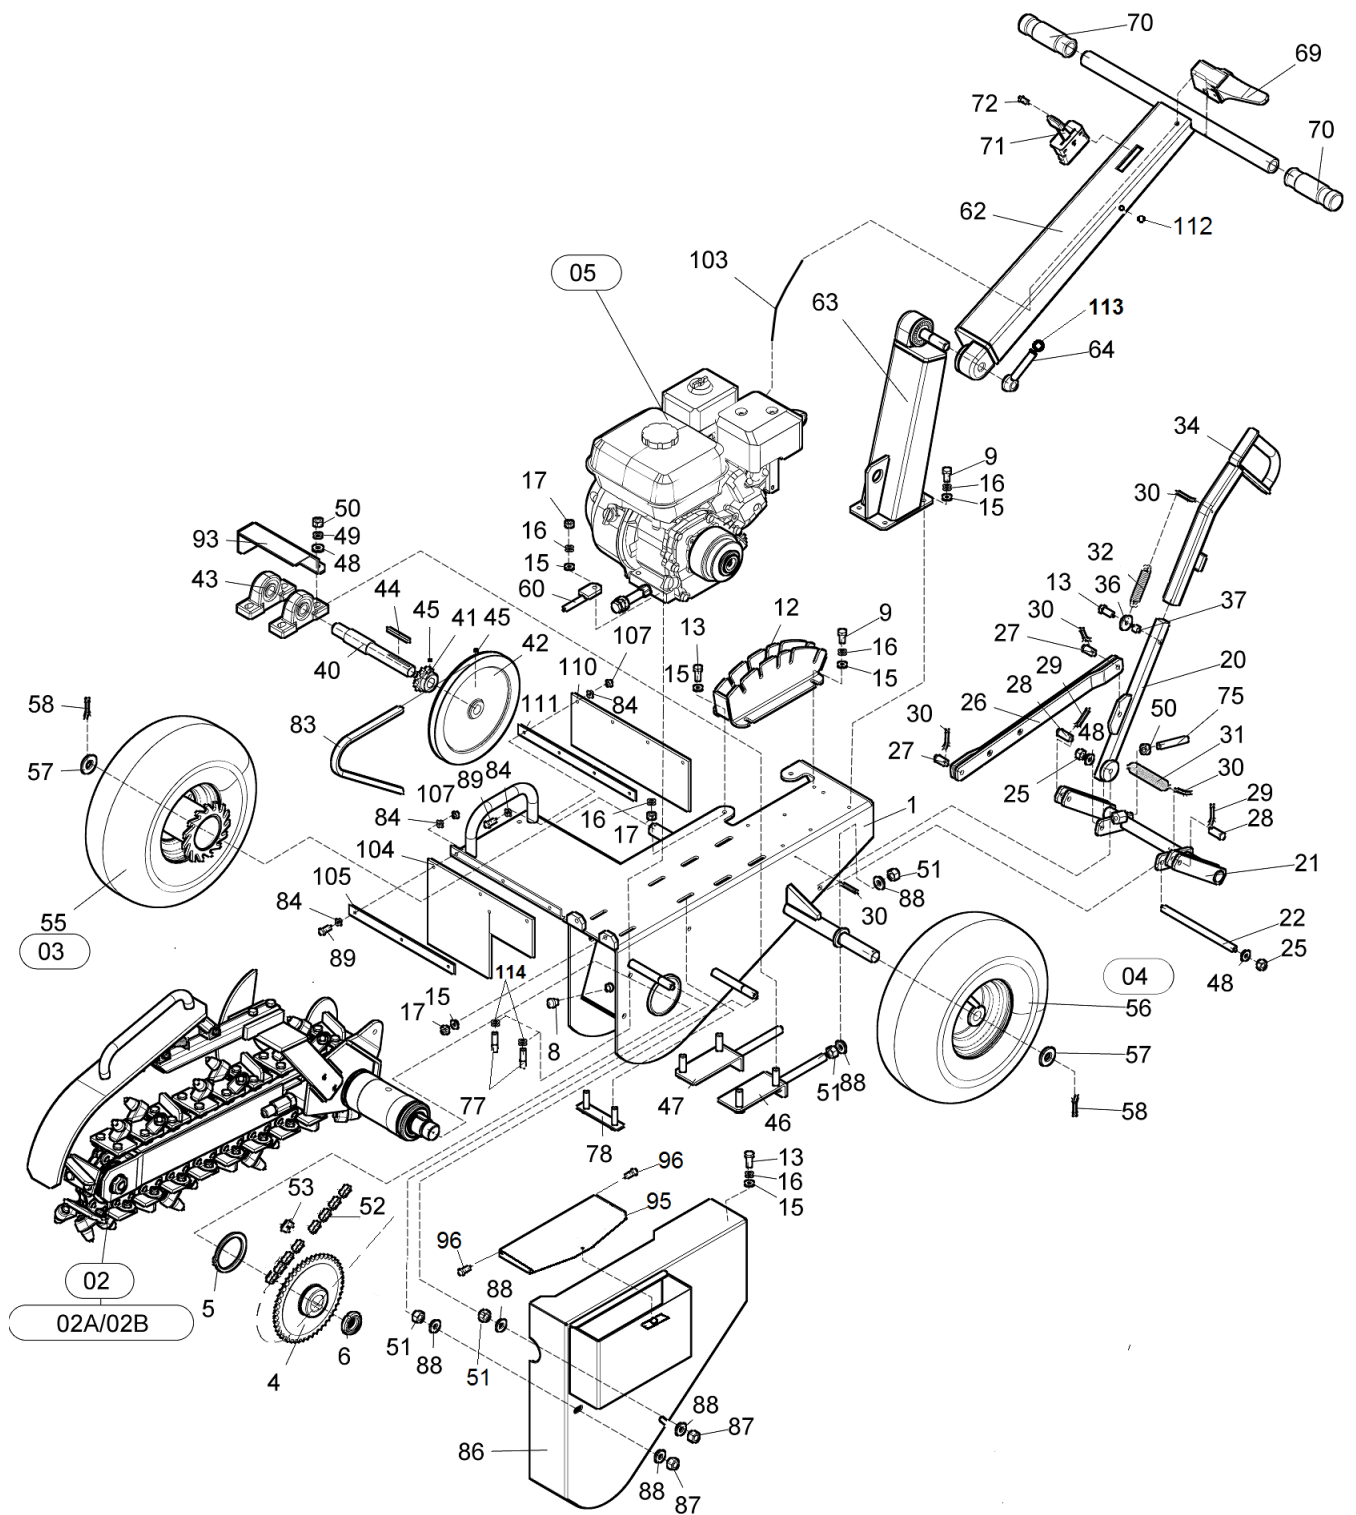

A	A					
1	A	2	A	3	4	TR 50
						5
						5

- A** - Designation of group
- 1** - Number of catalogue item
- 2** - Exact denomination of part, dimension
- 3** - Ordering number
- 4** - CSN
- 5** - Number of pieces

It is specified in the figure supplement of the catalogue:

- 1 - Part position in assembly

1 - Designation of subassembly with single parts

1 - Designation of assembly

When ordering spare parts , please, always state :

01	Drážkovač			 05/2020		
	Grabenfräse		Trencher			
1	2		3	4	TR 50	
1	Rám Rahmen	Frame	DR 00050	-	1	
4	Řetězové kolo Kettenrad	Chain wheel	DR 00130	-	1	
5	Kroužek pojistný 75H Sicherheitsring	Lock ring	001 779	-	1	
6	Matice M30x1,5 Mutter	Nut	001 735	-	1	
8	Hlavice mazací M10x1 Kopf	Head	001 780	-	1	
9	Šroub M8x20 Schraube	Screw	000 449	-	6	
12	Segment Segment	Segment	DR 00165	-	1	
13	Šroub M8x25 Schraube	Screw	000 594	-	4	
15	Podložka 8,4 Unterlage	Washer	000 037	-	15	
16	Podložka 8 Unterlage	Washer	000 786	-	13	
17	Matice M8 Mutter	Nut	000 027	-	8	
20	Páka zvedání ramene Hebel zum Armheben	Lever for arm lifting	DR 00150	-	1	
21	Zvedák Stossel	Tappet	DR 00210	-	1	
22	Šroub Schraube	Screw	DR 00019	-	1	
25	Matice M10 Mutter	Nut	000 801	-	2	
26	Táhlo Lenkstange	Pull	DR 00162	-	1	
27	Čep Bolzen	Pin	DR 00012	-	2	
28	Čep Bolzen	Pin	DR 00013	-	2	
29	Závlačka 3,2x20 Splint	Split pin	000 643	-	5	
30	Závlačka 3,2x32 Splint	Split pin	100 487	-	2	
31	Pružina TZ 2x18x110 Feder	Spring	000 881	-	1	
32	Pružina T Z 1,6x14,4x56 Feder	Spring	000 908	-	1	
34	Páka Hebel	Lever	DR 00155	-	1	
36	Podložka Unterlage	Washer	DR 00014	-	1	
37	Rozpěrka Spreize	Spacer	DR 00015	-	1	
40	Předlohová hřídel Vorgelegewelle	Lay shaft	DR 00011	-	1	
41	Pastorek Ritzel	Pinion	DR 00135	-	1	
42	Řemenice Remenscheibe	Pulley	DR 00010	-	1	
43	Ložisko UCP 204 Lager	Bearing	001 762	-	2	
44	Pero 5x5x60 Feder	Feather	001 492	-	1	