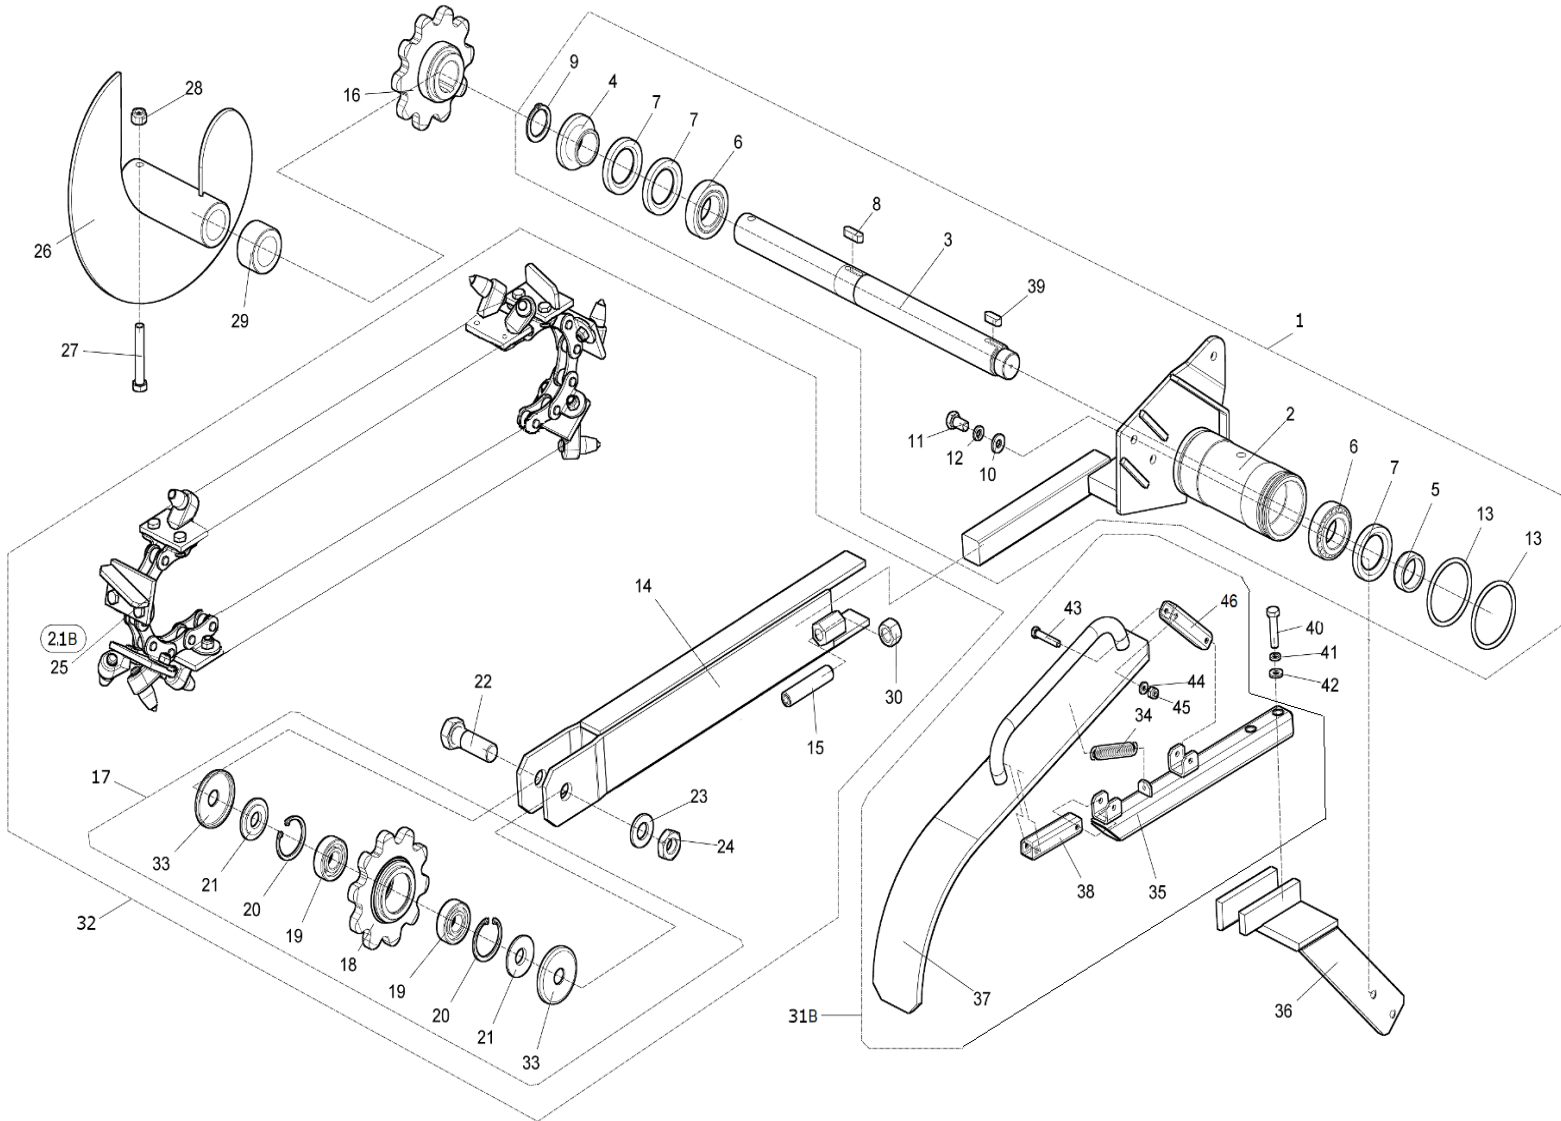

02B	Rameno řetězu 60-100				 05/2020	
	Kettenarm		Chain arm			
1	2		3	4	TR 50	
1	Náboj Nabe	Hub	DR 00085	-	1	
2	Rameno I Arm	Arm	DR 00090	-	1	
3	Hřídel Welle	Schaft	DR 00081	-	1	
4	Vložka Einsatz	Insert	DR 00082	-	1	
5	Kroužek Ring	Ring	DR 00083	-	1	
6	Ložisko 32 007 Lager	Bearing	001 783	-	2	
7	Gufero GP 42x62x8 Dichtungsring	Sealing ring	001 784	-	3	
8	Pero 8x7x30 Feder	Feather	001 785	-	1	
9	Kroužek pojistný 35H Sicherungsring	Retaining ring	001 459	-	1	
10	Podložka 10,5 Unterlage	Washer	000 045	-	2	
11	Šroub M10x20 Schraube	Screw	000 922	-	2	
12	Podložka 10 Unterlage	Washer	000 820	-	2	
13	Kroužek „O“ Ring „O“	Ring „O“	001 786	-	2	
14	Rameno 60 Arm	Arm	DR 00650	-	1	
15	Šroub M16x80 Schraube	Screw	001 738	-	1	
16	Řetězka I Kettenrad	Sprocket	DR 00110	-	1	
17	Řetězka Kettenrad	Sprocket	DR 00290	-	1	
18	Řetězka II Kettenrad	Sprocket	DR 00295	-	1	
19	Ložisko 6204 A 2RS Lager	Bearing	001 134	-	2	
20	Pojistný kroužek 47D Sicherungsring	Retaining ring	001 136	-	2	
21	Krytka vnitřní Innere Kappe	Inside cap	DR 00291	-	2	
22	Šroub M20x65 Schraube	Screw	001 787	-	1	
23	Podložka M20 Unterlage	Washer	001 788	-	1	
24	Matice M20 Mutter	Nut	001 789	-	1	
25	Řetěz 27-60-100 Kette	Chain	DR 02600	-	1	
26	Šnek Schnecke	Auger	DR 00140	-	1	
27	Šroub M10x70 Schraube	Screw	000 800	-	1	
28	Matice M10 Mutter	Nut	000 801	-	1	
29	Kroužek šneku Ring	Ring	DR 00143	-	1	
30	Matice M16 Mutter	Nut	001 668	-	1