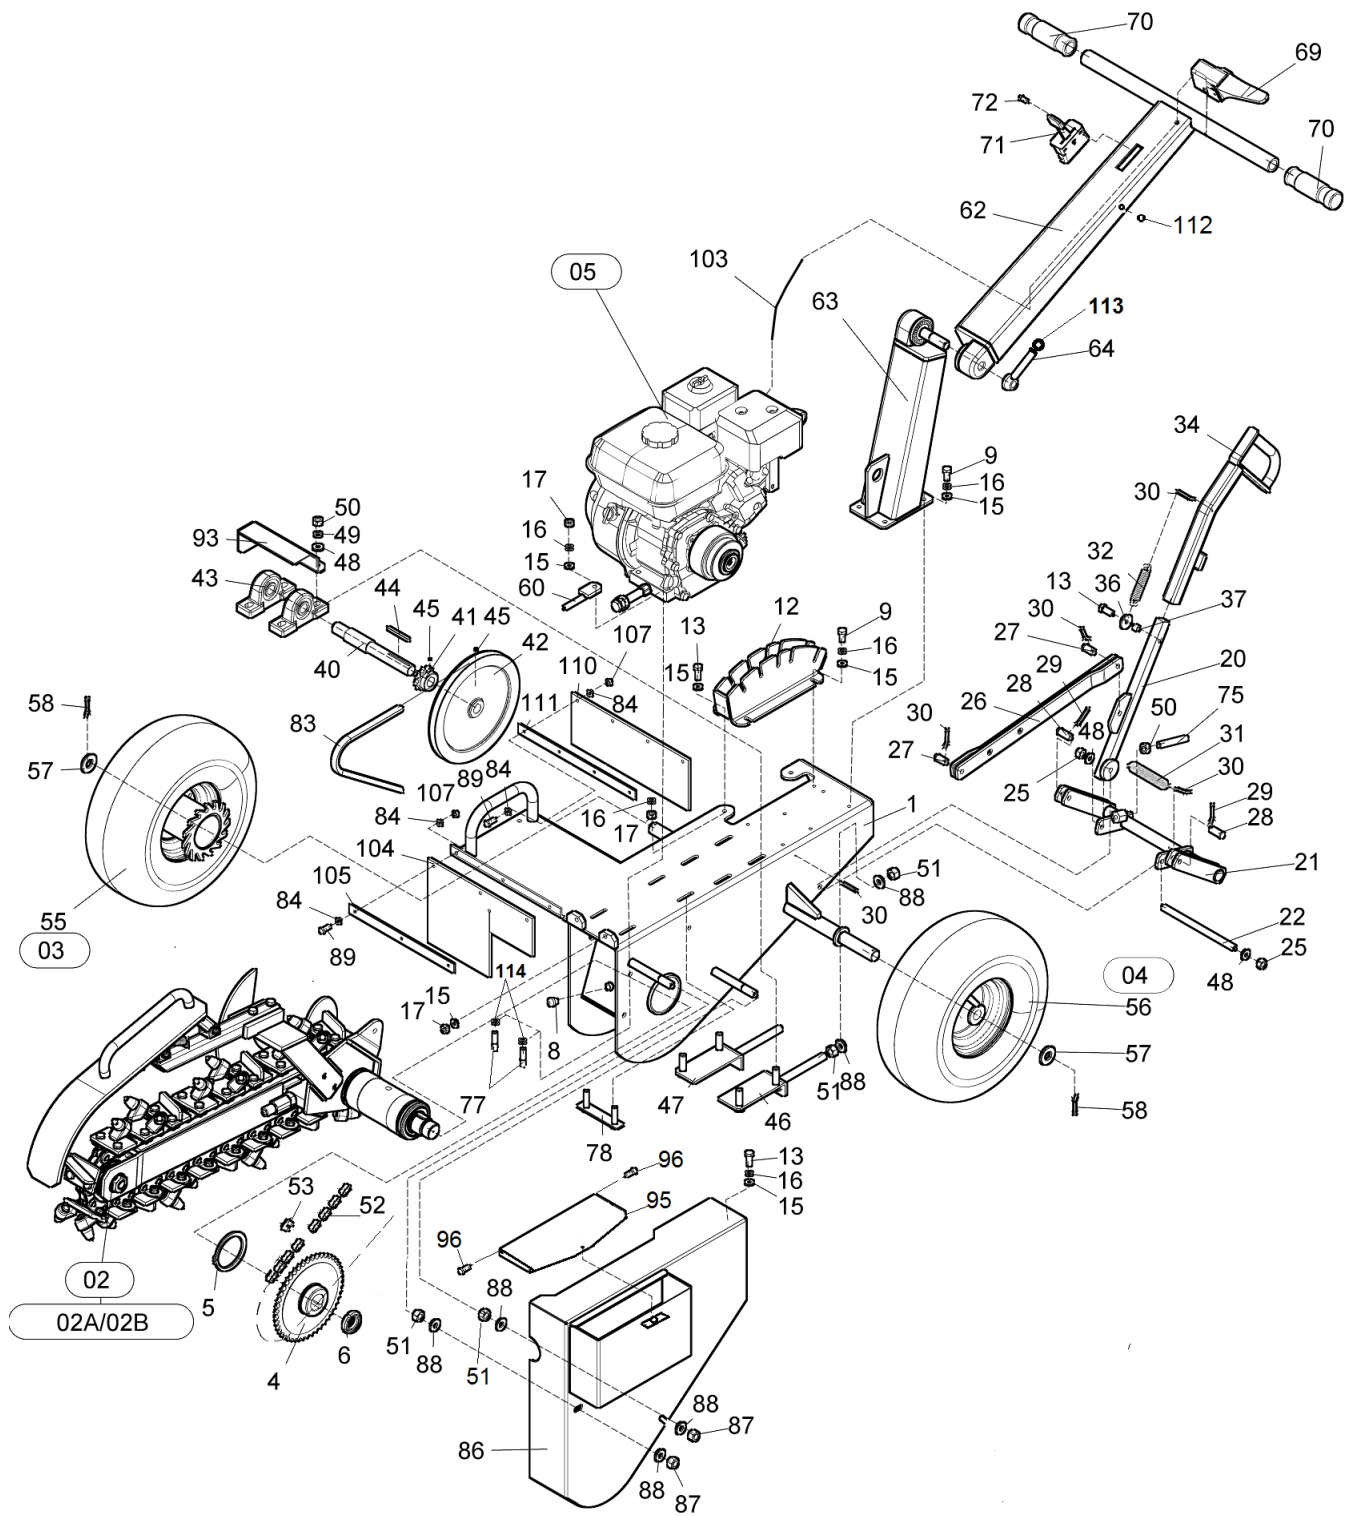

A	A					
1	A	2	A	3	4	TR 50
						5
						5

- A** - Designation of group
- 1** - Number of catalogue item
- 2** - Exact denomination of part, dimension
- 3** - Ordering number
- 4** - CSN
- 5** - Number of pieces

It is specified in the figure supplement of the catalogue:

- 1 - Part position in assembly

1 - Designation of subassembly with single parts

1 - Designation of assembly

When ordering spare parts , please, always state :

01	Drážkovač			 05/2020		
	Grabenfräse		Trencher			
1	2		3	4	TR 50	
1	Rám Rahmen	Frame	DR 00050	-	1	
4	Řetězové kolo Kettenrad	Chain wheel	DR 00130	-	1	
5	Kroužek pojistný 75H Sicherheitsring	Lock ring	001 779	-	1	
6	Matice M30x1,5 Mutter	Nut	001 735	-	1	
8	Hlavice mazací M10x1 Kopf	Head	001 780	-	1	
9	Šroub M8x20 Schraube	Screw	000 449	-	6	
12	Segment Segment	Segment	DR 00165	-	1	
13	Šroub M8x25 Schraube	Screw	000 594	-	4	
15	Podložka 8,4 Unterlage	Washer	000 037	-	15	
16	Podložka 8 Unterlage	Washer	000 786	-	13	
17	Matice M8 Mutter	Nut	000 027	-	8	
20	Páka zvedání ramene Hebel zum Armheben	Lever for arm lifting	DR 00150	-	1	
21	Zvedák Stossel	Tappet	DR 00210	-	1	
22	Šroub Schraube	Screw	DR 00019	-	1	
25	Matice M10 Mutter	Nut	000 801	-	2	
26	Táhlo Lenkstange	Pull	DR 00162	-	1	
27	Čep Bolzen	Pin	DR 00012	-	2	
28	Čep Bolzen	Pin	DR 00013	-	2	
29	Závlačka 3,2x20 Splint	Split pin	000 643	-	5	
30	Závlačka 3,2x32 Splint	Split pin	100 487	-	2	
31	Pružina TZ 2x18x110 Feder	Spring	000 881	-	1	
32	Pružina T Z 1,6x14,4x56 Feder	Spring	000 908	-	1	
34	Páka Hebel	Lever	DR 00155	-	1	
36	Podložka Unterlage	Washer	DR 00014	-	1	
37	Rozpěrka Spreize	Spacer	DR 00015	-	1	
40	Předlohová hřídel Vorgelegewelle	Lay shaft	DR 00011	-	1	
41	Pastorek Ritzel	Pinion	DR 00135	-	1	
42	Řemenice Remenscheibe	Pulley	DR 00010	-	1	
43	Ložisko UCP 204 Lager	Bearing	001 762	-	2	
44	Pero 5x5x60 Feder	Feather	001 492	-	1	