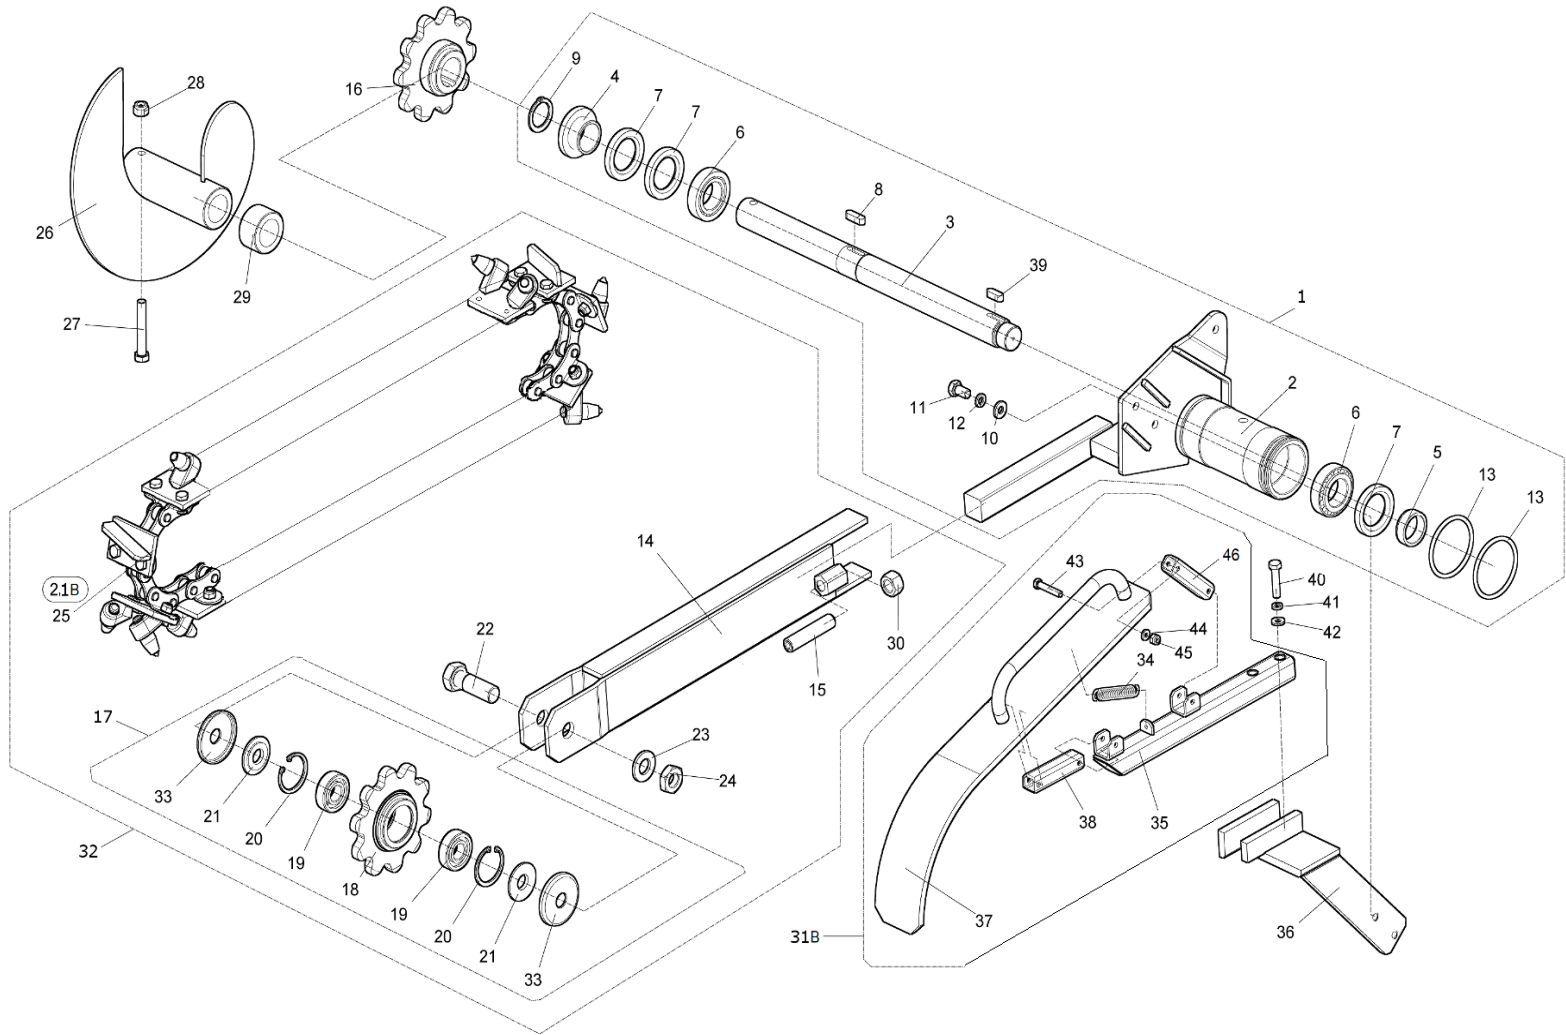

02B	Rameno řetězu 60-100				 05/2020	
	Kettenarm		Chain arm			
1	2		3	4	TR 50	
1	Náboj Nabe	Hub	DR 00085	-	1	
2	Rameno I Arm	Arm	DR 00090	-	1	
3	Hřídel Welle	Schaft	DR 00081	-	1	
4	Vložka Einsatz	Insert	DR 00082	-	1	
5	Kroužek Ring	Ring	DR 00083	-	1	
6	Ložisko 32 007 Lager	Bearing	001 783	-	2	
7	Gufero GP 42x62x8 Dichtungsring	Sealing ring	001 784	-	3	
8	Pero 8x7x30 Feder	Feather	001 785	-	1	
9	Kroužek pojistný 35H Sicherungsring	Retaining ring	001 459	-	1	
10	Podložka 10,5 Unterlage	Washer	000 045	-	2	
11	Šroub M10x20 Schraube	Screw	000 922	-	2	
12	Podložka 10 Unterlage	Washer	000 820	-	2	
13	Kroužek „O“ Ring „O“	Ring „O“	001 786	-	2	
14	Rameno 60 Arm	Arm	DR 00650	-	1	
15	Šroub M16x80 Schraube	Screw	001 738	-	1	
16	Řetězka I Kettenrad	Sprocket	DR 00110	-	1	
17	Řetězka Kettenrad	Sprocket	DR 00290	-	1	
18	Řetězka II Kettenrad	Sprocket	DR 00295	-	1	
19	Ložisko 6204 A 2RS Lager	Bearing	001 134	-	2	
20	Pojistný kroužek 47D Sicherungsring	Retaining ring	001 136	-	2	
21	Krytka vnitřní Innere Kappe	Inside cap	DR 00291	-	2	
22	Šroub M20x65 Schraube	Screw	001 787	-	1	
23	Podložka M20 Unterlage	Washer	001 788	-	1	
24	Matice M20 Mutter	Nut	001 789	-	1	
25	Řetěz 27-60-100 Kette	Chain	DR 02600	-	1	
26	Šnek Schnecke	Auger	DR 00140	-	1	
27	Šroub M10x70 Schraube	Screw	000 800	-	1	
28	Matice M10 Mutter	Nut	000 801	-	1	
29	Kroužek šneku Ring	Ring	DR 00143	-	1	
30	Matice M16 Mutter	Nut	001 668	-	1