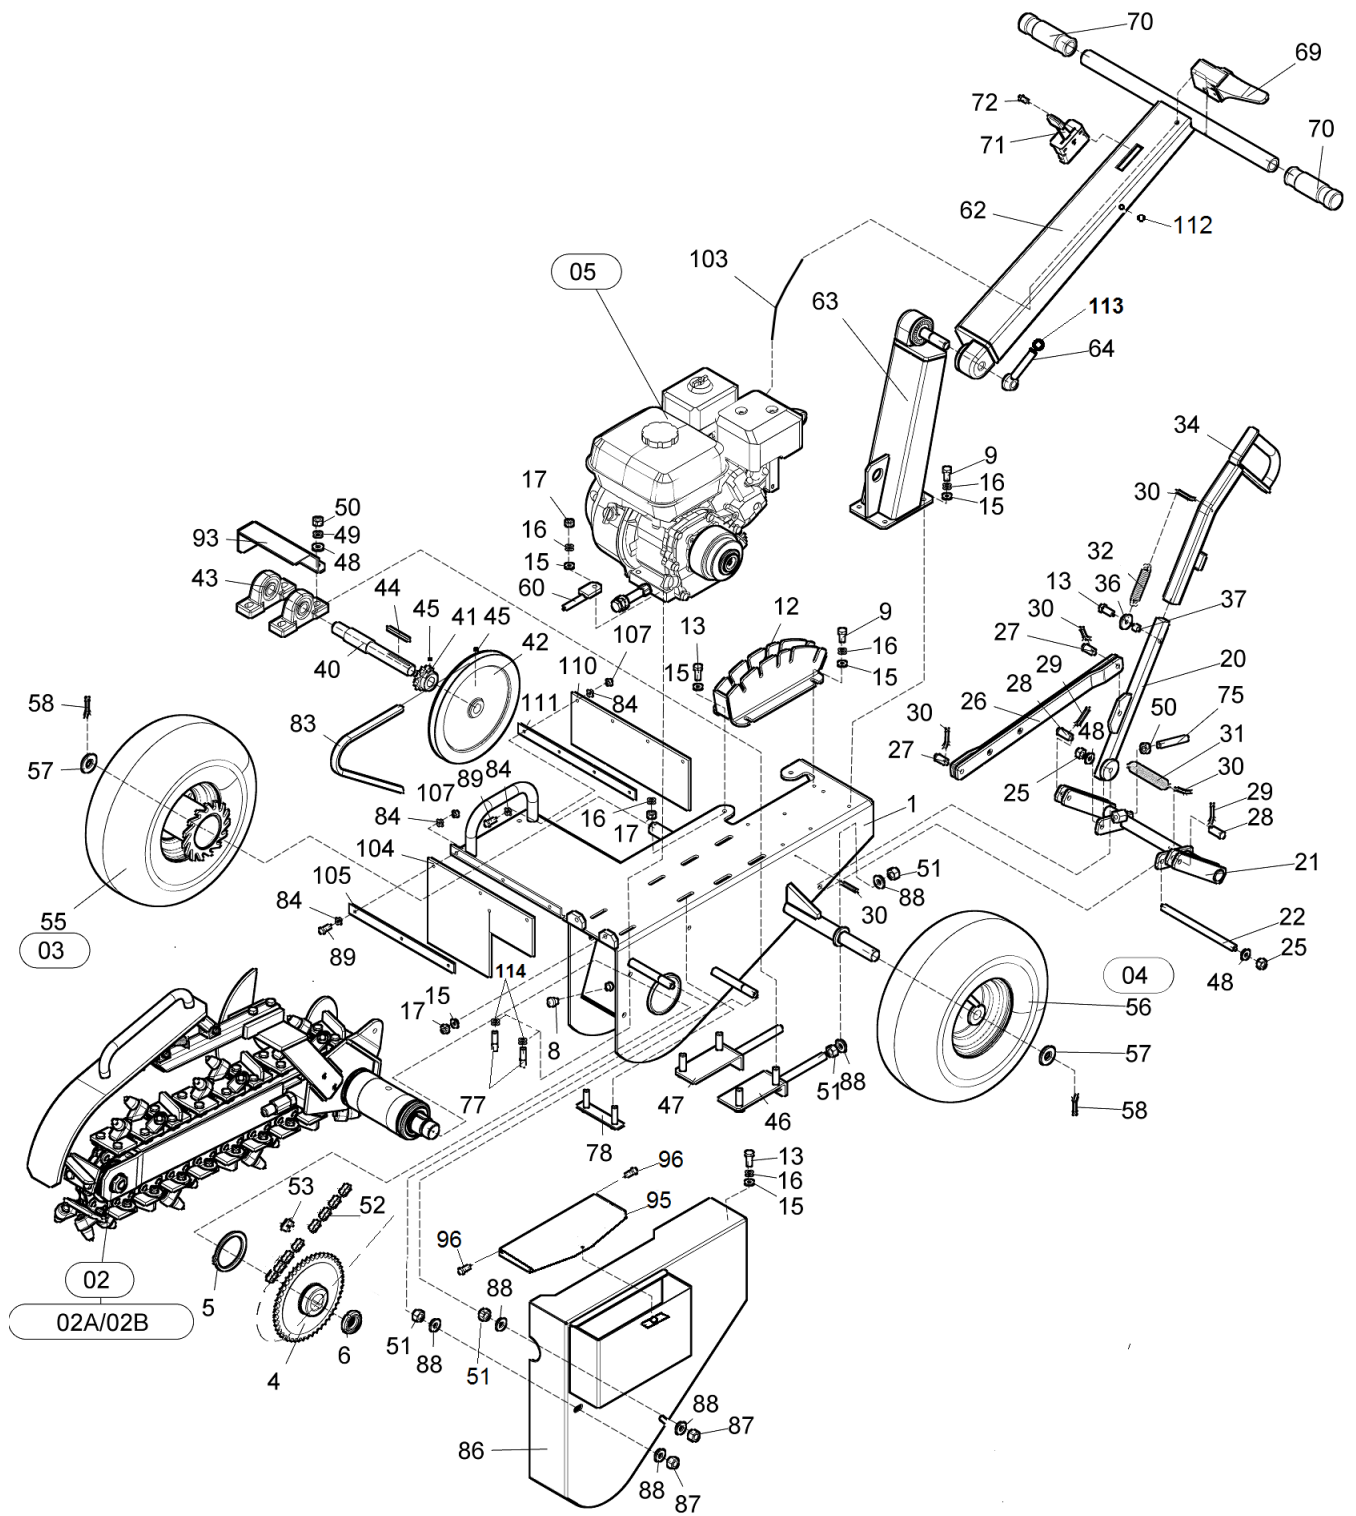

01	Drážkovač			 05/2020	
		Grabenfräse	Trencher		
1	2	3	4	TR 50	
45	Šroub M6x10 Schraube	Screw	001 688	-	2
46	Napínák předlohy L Spanner	Tightener	DR 00045	-	1
47	Napínák předlohy P Spanner	Tightener	DR 00040	-	1
48	Podložka 10,5 Unterlage	Washer	000 045	-	6
49	Podložka 10 Unterlage	Washer	000 820	-	4
50	Matice M10 Mutter	Nut	000 028	-	5
51	Matice M12 Mutter	Nut	000 096	-	6
52	Řetěz 08 B-1 Kette	Chain	001 781	-	1
53	Spona řetězová 08 B-1 Spange	Clip	001 782	-	1
55	Kolo pravé Rad rechts	Wheel right	DR 00206	-	1
56	Kolo levé Rad links	Wheel left	DR 00207	-	1
57	Podložka 21 Unterlage	Washer	000 174	-	2
58	Závlačka 5x28 Splint	Split pin	000 058	-	2
60	Napínák Spanner	Tightener	DR 00073	-	2
62	Madlo Holm	Grip	DR 00270	-	1
63	Sloupek madla Holmunterteil	Grip bottom part	DR 00280	-	1
64	Stavěcí matice Stellmutter	Adjusting nut	DR 00197	-	1
69	Spínač bezpečnostní Sicherheitsschalter	Safety switch	001 388	-	1
70	Rukojeť Griff	Handle	001 776	-	2
71	Páčka plyn-sytič Hebel	Lever	000 474 DR 00087	Kohler Honda	1
72	Šroub M5x16 Schraube	Screw	000 485	-	2
75	Šroub M10x80 Schraube	Screw	003 903	-	1
77	Šroub M8x45 Schraube	Screw	001 032	-	2
78	Příložka Beilage	Packing piece	D 000 100	-	1
79	Matice M5 Mutter	Nut	001 533	-	2
80	Podložka 5,3 Unterlage	Washer	000 076	-	4
83	Řemen klínový 13x950Li Riemen	Belt	001 643	-	1
84	Podložka 6,4 Unterlage	Washer	000 036	-	14
86	Kryt pohonu Deckel	Cover	DR 00220	-	1
87	Matice M12 Mutter	Nut	000 576	-	2