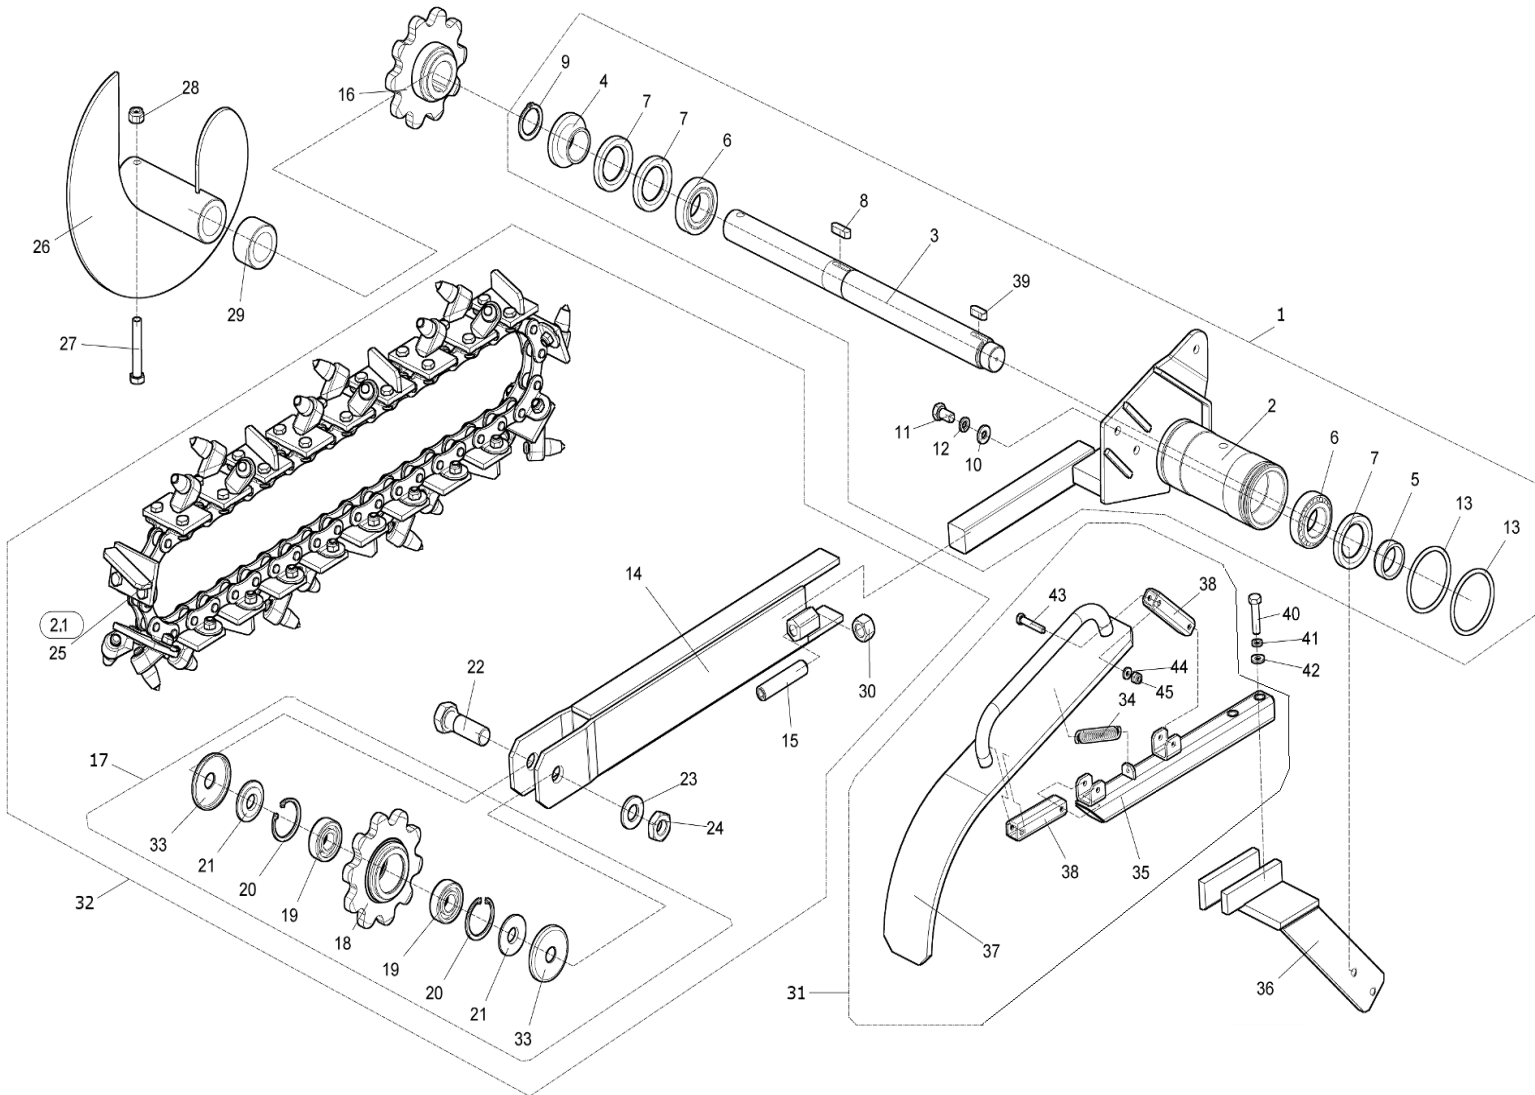

02	Rameno řetězu 50-100				 05/2020	
	Kettenarm		Chain arm			
1	2		3	4	TR 50	
1	Náboj Nabe	Hub	DR 00085	-	1	
2	Rameno I Arm	Arm	DR 00090	-	1	
3	Hřídel Welle	Schaft	DR 00081	-	1	
4	Vložka Einsatz	Insert	DR 00082	-	1	
5	Kroužek Ring	Ring	DR 00083	-	1	
6	Ložisko 32 007 Lager	Bearing	001 783	-	2	
7	Gufero GP 42x62x8 Dichtungsring	Sealing ring	001 784	-	3	
8	Pero 8x7x30 Feder	Feather	001 785	-	1	
9	Kroužek pojistný 35H Sicherungsring	Retaining ring	001 459	-	1	
10	Podložka 10,5 Unterlage	Washer	000 045	-	2	
11	Šroub M10x20 Schraube	Screw	000 922	-	2	
12	Podložka 10 Unterlage	Washer	000 820	-	2	
13	Kroužek „O“ Ring „O“	Ring „O“	001 786	-	2	
14	Rameno 50 Arm	Arm	DR 00100	-	1	
15	Šroub M16x80 Schraube	Screw	001 738	-	1	
16	Řetězka I Kettenrad	Sprocket	DR 00110	-	1	
17	Řetězka Kettenrad	Sprocket	DR 00290	-	1	
18	Řetězka II Kettenrad	Sprocket	DR 00295	-	1	
19	Ložisko 6204 A 2RS Lager	Bearing	001 134	-	2	
20	Pojistný kroužek 47D Sicherungsring	Retaining ring	001 136	-	2	
21	Krytka vnitřní Innere Kappe	Inside cap	DR 00291	-	2	
22	Šroub M20x65 Schraube	Screw	001 787	-	1	
23	Podložka M20 Unterlage	Washer	001 788	-	1	
24	Matice M20 Mutter	Nut	001 789	-	1	
25	Řetěz 21-50-100 Kette	Chain	DR 02601	-	1	
26	Šnek Schnecke	Auger	DR 00140	-	1	
27	Šroub M10x70 Schraube	Screw	000 800	-	1	
28	Matice M10 Mutter	Nut	000 801	-	1	
29	Kroužek šneku Ring	Ring	DR 00143	-	1	
30	Matice M16 Mutter	Nut	001 668	-	1