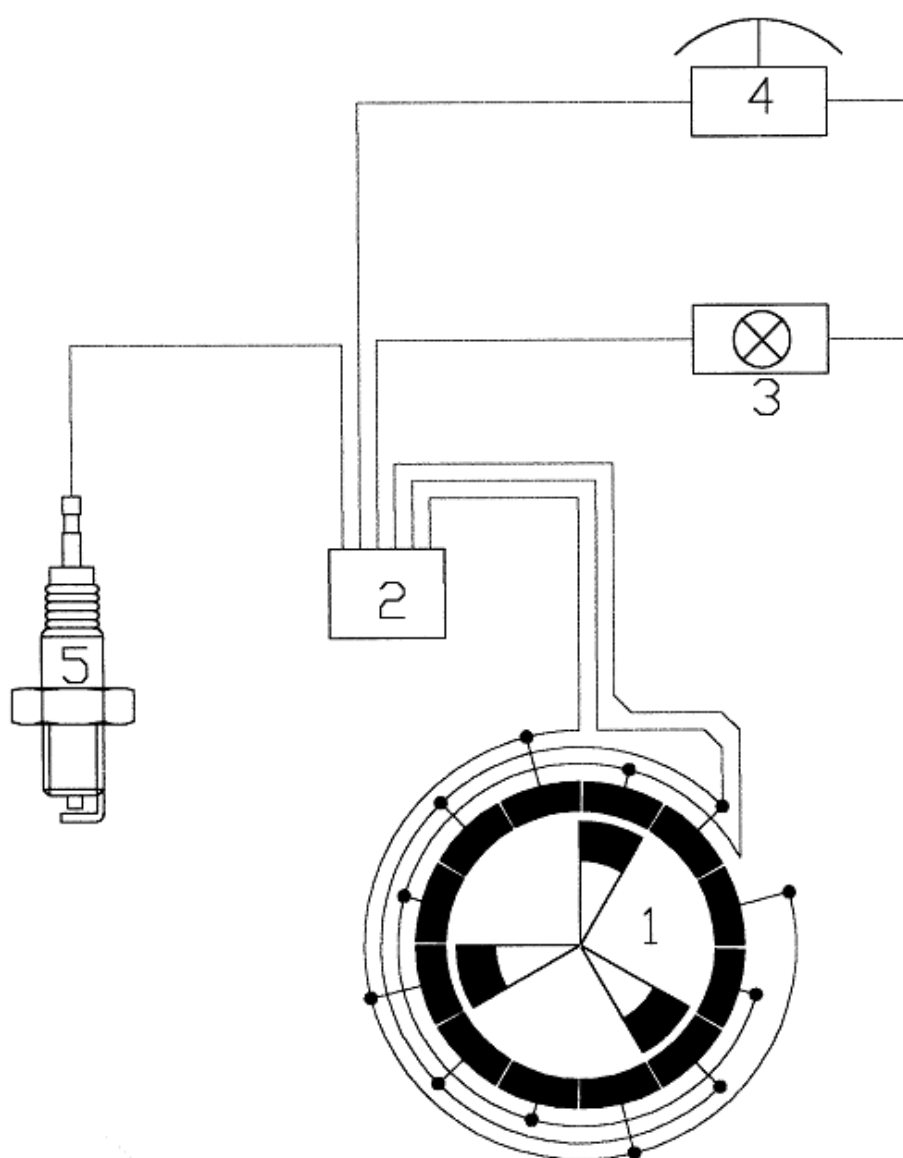

- 1 - alternátor
- 2 - regulátor/zapalování
- 3 - čidlo tlaku oleje
- 4 - vypínač - bezpečnostní páka
- 5 - zapalovací svíčka