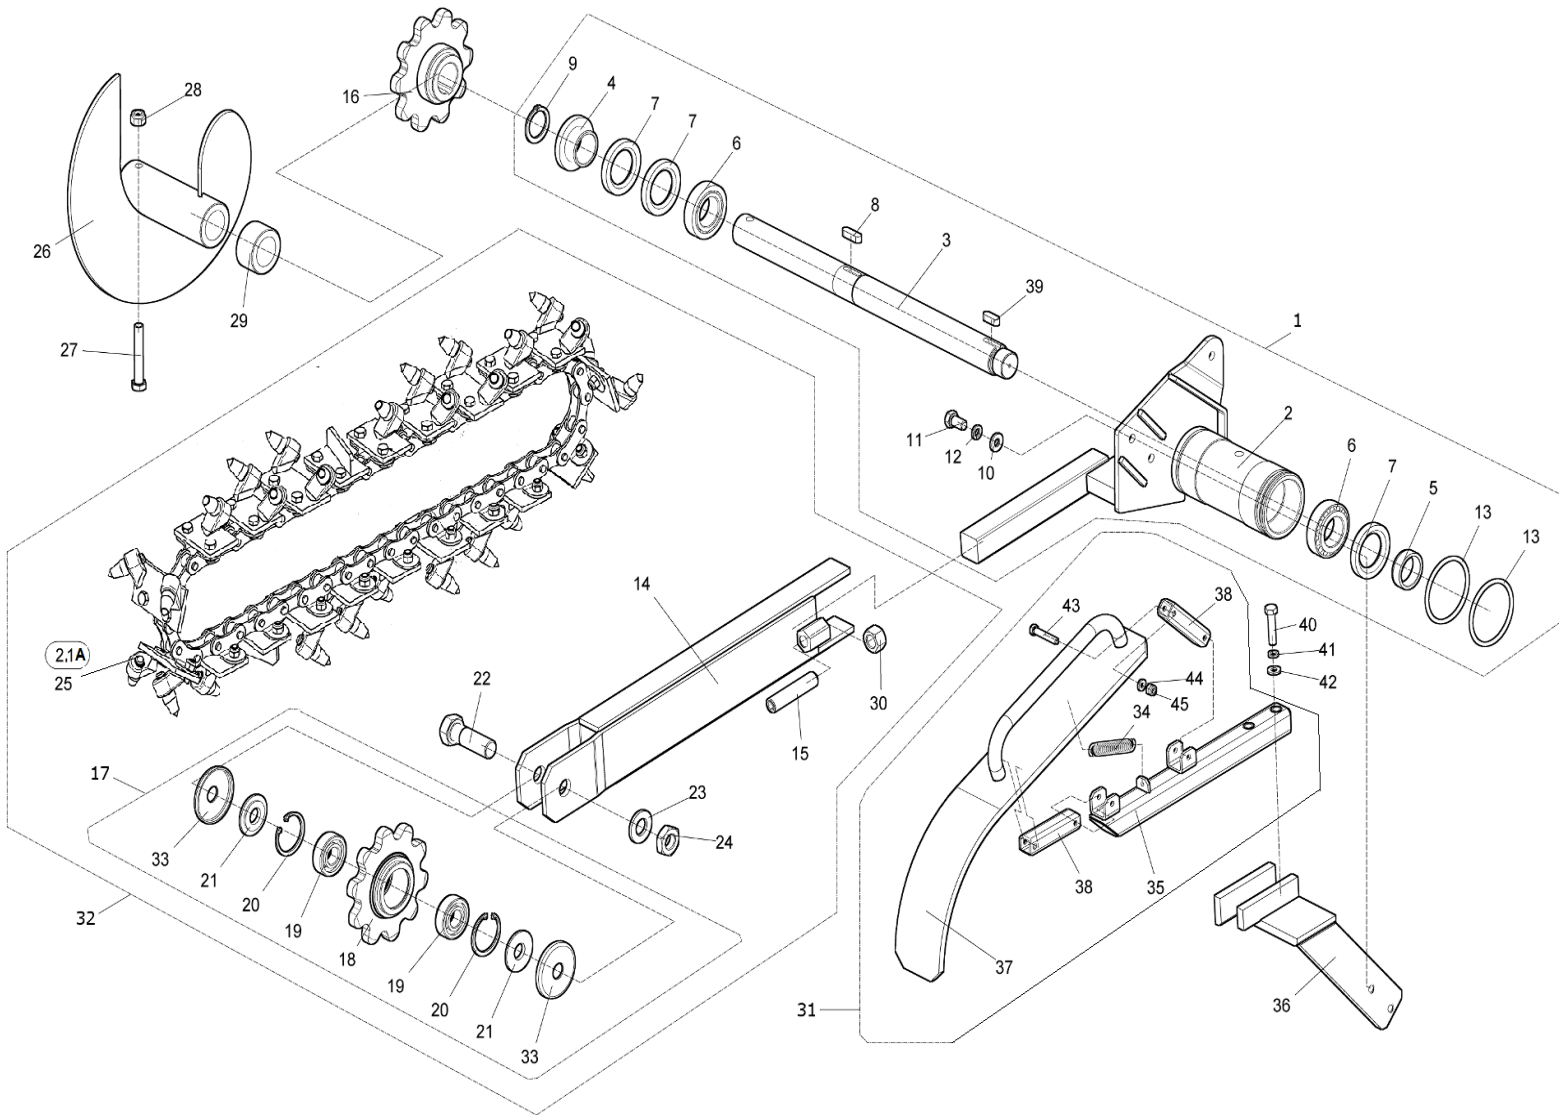

02A	Rameno řetězu 50-120				 05/2020	
	Kettenarm		Chain arm			
1	2		3	4	TR 50	
1	Náboj Nabe	Hub	DR 00085	-	1	
2	Rameno I Arm	Arm	DR 00090	-	1	
3	Hřídel Welle	Schaft	DR 00081	-	1	
4	Vložka Einsatz	Insert	DR 00082	-	1	
5	Kroužek Ring	Ring	DR 00083	-	1	
6	Ložisko 32 007 Lager	Bearing	001 783	-	2	
7	Gufero GP 42x62x8 Dichtungsring	Sealing ring	001 784	-	3	
8	Pero 8x7x30 Feder	Feather	001 785	-	1	
9	Kroužek pojistný 35H Sicherungsring	Retaining ring	001 459	-	1	
10	Podložka 10,5 Unterlage	Washer	000 045	-	2	
11	Šroub M10x20 Schraube	Screw	000 922	-	2	
12	Podložka 10 Unterlage	Washer	000 820	-	2	
13	Kroužek „O“ Ring „O“	Ring „O“	001 786	-	2	
14	Rameno 50 Arm	Arm	DR 00100	-	1	
15	Šroub M16x80 Schraube	Screw	001 738	-	1	
16	Řetězka I Kettenrad	Sprocket	DR 00110	-	1	
17	Řetězka Kettenrad	Sprocket	DR 00290	-	1	
18	Řetězka II Kettenrad	Sprocket	DR 00295	-	1	
19	Ložisko 6204 A 2RS Lager	Bearing	001 134	-	2	
20	Pojistný kroužek 47D Sicherungsring	Retaining ring	001 136	-	2	
21	Krytka vnitřní Innere Kappe	Inside cap	DR 00291	-	2	
22	Šroub M20x65 Schraube	Screw	001 787	-	1	
23	Podložka M20 Unterlage	Washer	001 788	-	1	
24	Matice M20 Mutter	Nut	001 789	-	1	
25A	Řetěz 21-50-120 Kette	Chain	DR 02611	-	1	
26	Šnek Schnecke	Auger	DR 00140	-	1	
27	Šroub M10x70 Schraube	Screw	000 800	-	1	
28	Matice M10 Mutter	Nut	000 801	-	1	
29	Kroužek šneku Ring	Ring	DR 00143	-	1	
30	Matice M16 Mutter	Nut	001 668	-	1